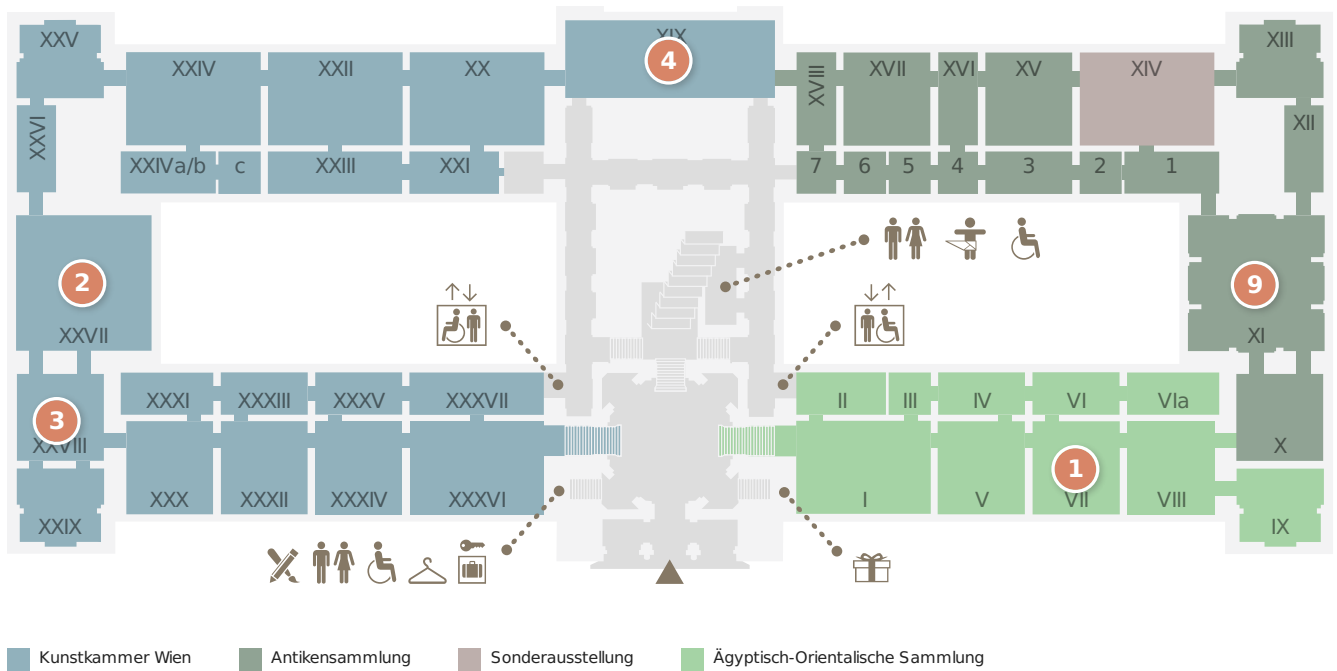

LEVEL 0.5

My favorites on floor 0.5 (5)

**STELE OF HI**  
early 19th Dynasty, reign of Sety I, ca. 1314-1304 BC  
Presumably from Saqqara  
*Ägyptisch-Orientalische Sammlung, Raum VII*

**SO-CALLED VIENNESE CRYSTAL CLOCK**  
ca. 1622/27  
Artist: Jobst Bürgi  
*Kunstammer Wien, Raum XXVII*

**DOPPELSEITIGES MASKENRELIEF**  
Römisch, Mittlere Kaiserzeit  
1. Hälfte 2. Jh. n. Chr.  
*Antikensammlung, Raum XI*

LEVEL 1

■ Stiegenhaus   
 ■ Gemäldegalerie (Niederländische, flämische und deutsche Malerei)  
■ Gemäldegalerie (Italienische, spanische und französische Malerei)   
 □ derzeit geschlossen