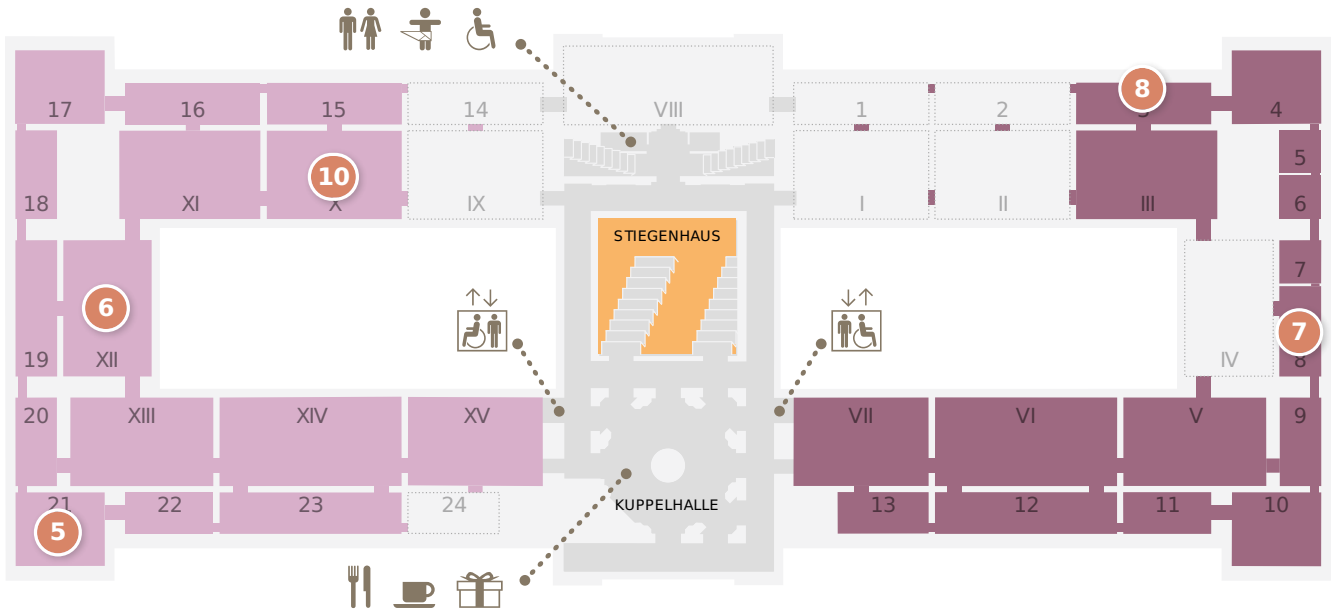

**DOPPELSEITIGES MASKENRELIEF**  
Römisch, Mittlere Kaiserzeit  
1. Hälfte 2. Jh. n. Chr.  
*Antikensammlung, Raum XI*

LEVEL 1

■ Stiegenhaus   
 ■ Gemäldegalerie (Niederländische, flämische und deutsche Malerei)  
■ Gemäldegalerie (Italienische, spanische und französische Malerei)   
 □ derzeit geschlossen