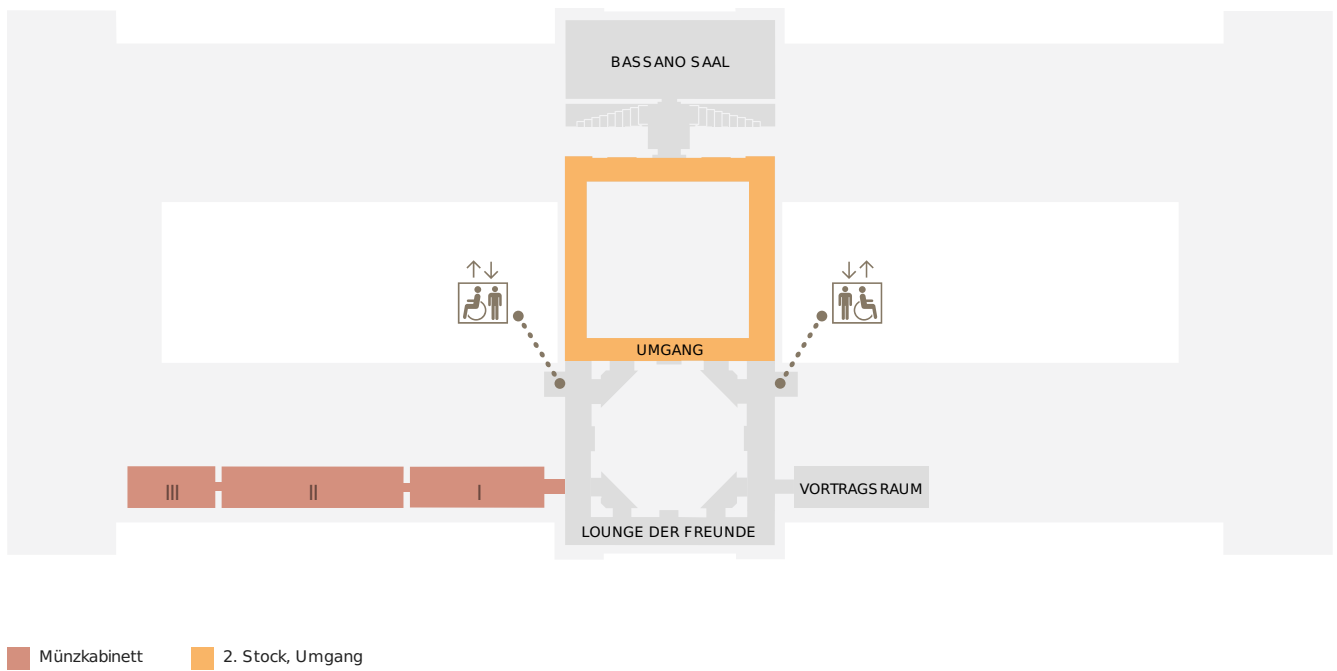

**DOPPELSEITIGES MASKENRELIEF**  
Römisch, Mittlere Kaiserzeit  
1. Hälfte 2. Jh. n. Chr.  
*Antikensammlung, Raum XI*

LEVEL 1

■ Stiegenhaus   
 ■ Gemäldegalerie (Niederländische, flämische und deutsche Malerei)  
■ Gemäldegalerie (Italienische, spanische und französische Malerei)   
 □ derzeit geschlossen

**SUMMER**  
 1563  
 Artist: Giuseppe Arcimboldo  
*Gemäldegalerie, Kabinett 8*

**BOW-CARVING AMOR**  
 around 1534/39  
 Artist: Francesco Mazzola gen. Parmigianino  
*Gemäldegalerie, Kabinett 3*

**THE TOWER OF BABEL**  
 1563  
 Artist: Pieter Bruegel d. Ä.  
*Gemäldegalerie, Saal X*

LEVEL 2

🔗 Permalink (citable Link) to this page: <https://www.khm.at/en/map/8398ec2ad7/>